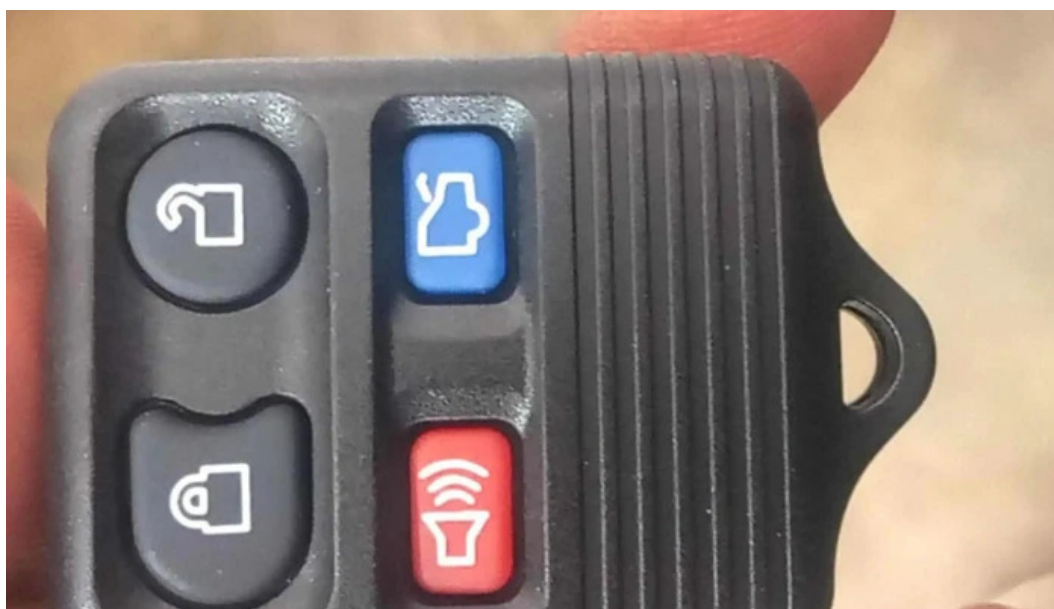

## Cerrajería cueto sucursal - Tapachula De Córdoba Y Ordóñez

tapachula de córdova y ordóñez

Publicado el: 09/02/25	Visitas: 66
Comentarios: 1	Ver comentarios
Votos: 6	Puntaje: 5

[https://www.pek.mx/servicio-de-duplicacion-de-llaves/tapachula-de-cordova-y-ordonez/cerrajeria-cuet-o-sucursal-tapachula-de-cordova-y-ordonez\\_153031.php](https://www.pek.mx/servicio-de-duplicacion-de-llaves/tapachula-de-cordova-y-ordonez/cerrajeria-cuet-o-sucursal-tapachula-de-cordova-y-ordonez_153031.php)