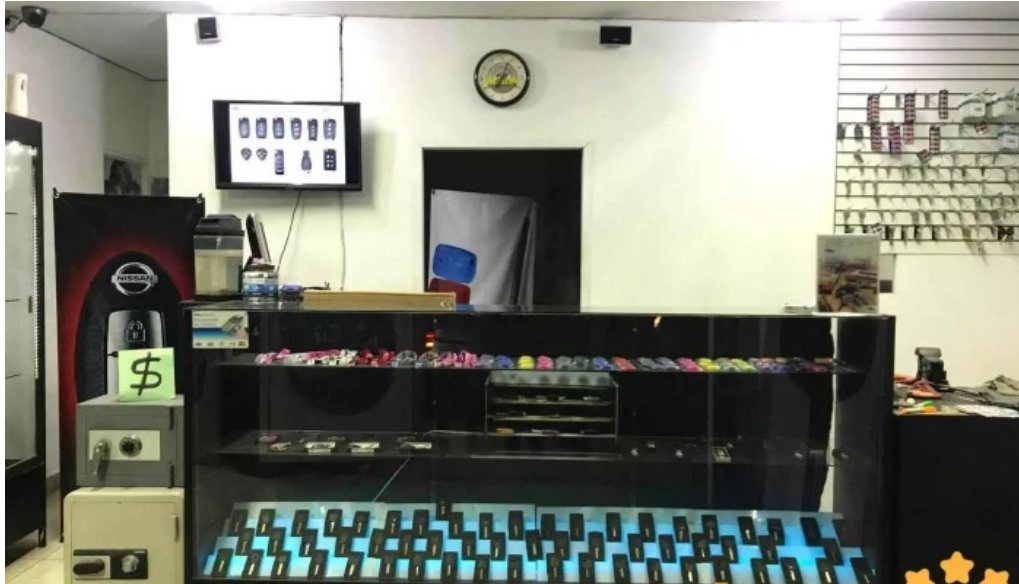

El mundo de las llaves del propietario

Tags

trabajo, ambiente, precios, servicios, servicio, personal, heroica, variedad, excelente, zaragoza, calidad, mencionan

Contenido relacionado

4.2 * *cerrajería en puebla - Heroica Puebla De Zaragoza*

3.8 * *Cerrajería Sanchez - Heroica Puebla De Zaragoza*

3.8 * *Cerrajería Angelica - Puebla*

4.9 * *Cerrajería Pro Puebla - Heroica Puebla De Zaragoza*

3.2 * *Cerrajería "The Master Key" Suc. Heroes De Puebla - Heroica Puebla De Zaragoza*

4.9 * *Cerrajería Guadalupe Puebla - Heroica Puebla De Zaragoza*

4.3 * *Cerrajería Ramírez - Heroica Puebla De Zaragoza*

4.8 * *Hormiga Cerrajería - Heroica Puebla De Zaragoza*

4.3 * *Cerrajería Moreno - Heroica Puebla De Zaragoza*

4.7 * *Cerrajería - Heroica Puebla De Zaragoza*

Categorías