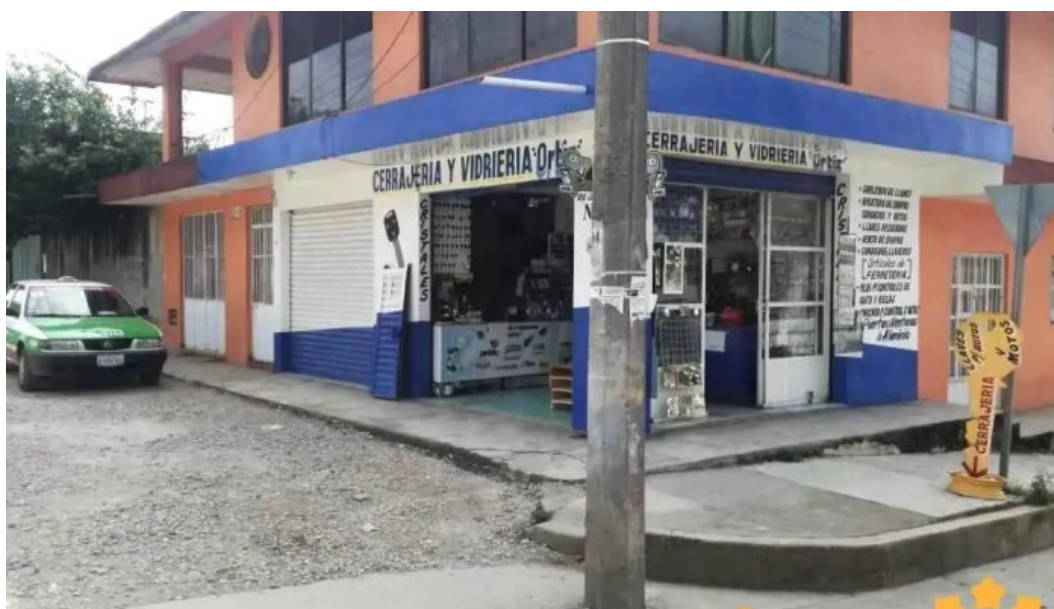

xalapa-enríquez

vidreria y cerrajería Ortiz - Xalapa-Enríquez

Cerrajería y Vidriería Ortiz en Xalapa-Enríquez, Veracruz

Si buscas un servicio de cerrajería confiable en **Xalapa-Enríquez, Veracruz**, no busques más. La **Cerrajería y Vidriería Ortiz** se destaca por ofrecer soluciones integrales para todas tus necesidades de seguridad y vidrio.