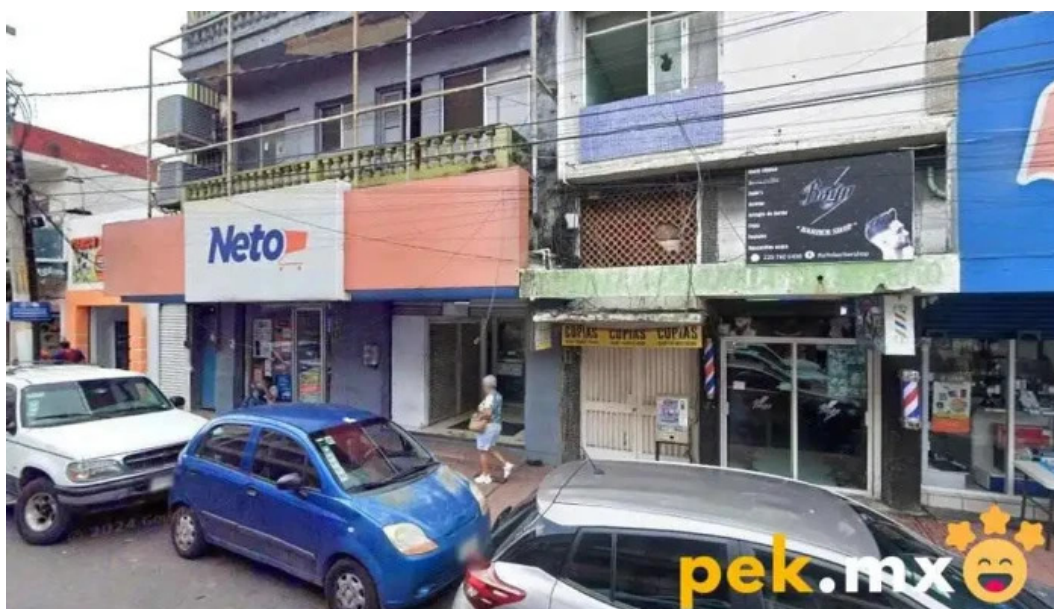

veracruz

Cerrajería Peña - Veracruz

Cerrajero Cerrajería Peña en Veracruz

La **Cerrajería Peña** se ha consolidado como una de las mejores opciones para aquellos que necesitan servicios de cerrajería en **Veracruz**. Con una amplia experiencia en el sector, esta cerrajería ofrece soluciones eficientes y de calidad para cualquier emergencia relacionada con cerraduras y sistemas de seguridad.