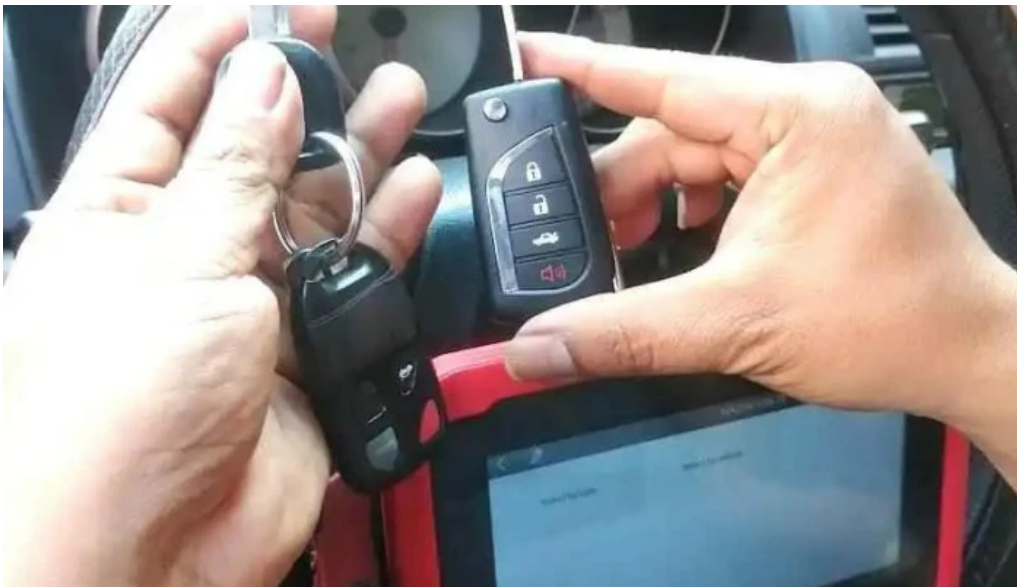

Te esperamos en el horario de:

Día Horarios
Lunes
11?AM - 6:30 PM
Martes
11?AM - 6:30 PM
Miércoles
9:30?AM - 6:30 PM
Jueves
11?AM - 6:30 PM
Viernes
9:30?AM - 5:30 PM
Sábado
11?AM - 6:30 PM
Domingo
11?AM - 6:30 PM

En caso de que quiera modificar algún elemento que considere que no está correcto acerca de este sitio, por favor haga llegar un mensaje y lo solucionaremos lo antes posible. Anticipadamente agradecidos.

Imágenes

Cerrajería isaac valle de chalco solidaridad