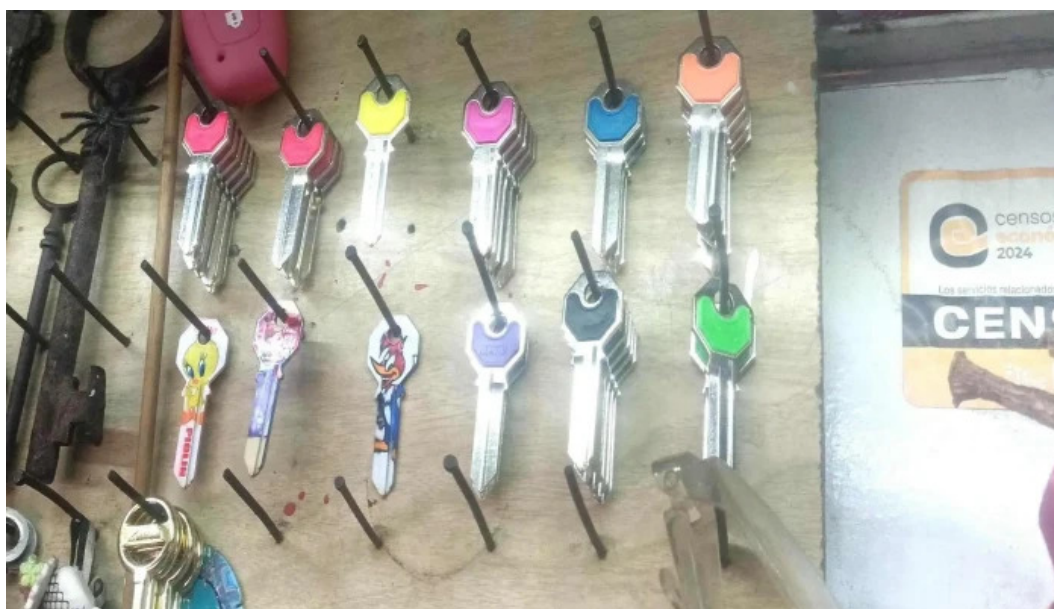

## Cerrajería "Gema" - Tlalpan, Ciudad De México

tlalpan, ciudad de méxico

I'm not a robot 

Publicado el: 21/03/25	Visitas: 30
Comentarios: 0	Ver comentarios
Votos: 3	Puntaje: 3.7

[https://www.pek.mx/cerrajero/tlalpan-ciudad-de-mexico/cerrajería-gema-tlalpan-ciudad-de-mexico\\_169248.php](https://www.pek.mx/cerrajero/tlalpan-ciudad-de-mexico/cerrajería-gema-tlalpan-ciudad-de-mexico_169248.php)

## **Ubicación y Accesibilidad**

Situada en el corazón de **Tlalpan**, Cerrajería "Gema" es de fácil acceso para todos los residentes de la zona. Su ubicación estratégica permite que cualquier persona pueda acercarse rápidamente para resolver sus problemas de cerrajería sin complicaciones.