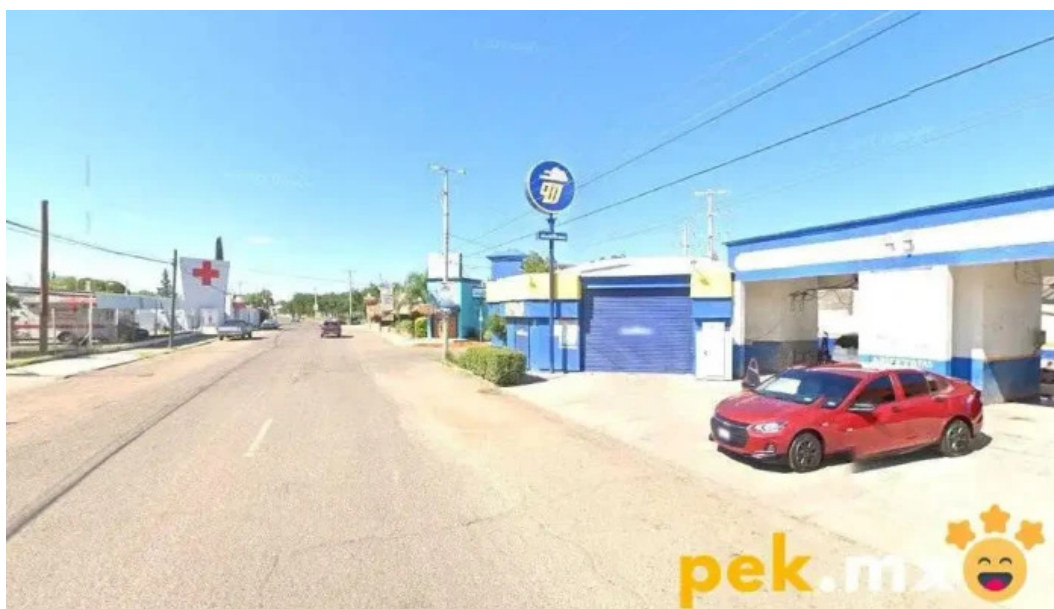

Cerrajería "La Clave" - Santa Rosalía De Camargo

santa rosalia de camargo

I'm not a robot  RECAPTCHA

Publicado el: 26/02/25	Visitas: 69
Comentarios: 0	Ver comentarios
Votos: 37	Puntaje: 4.9

https://www.pek.mx/cerrajero/santa-rosalia-de-camargo/cerrajería-la-clave-santa-rosalia-de-camargo_154216.php

santa rosalia de camargo

Cerrajería "La Clave" - Santa Rosalía De Camargo

Cerrajero Cerrajería "La Clave" en Santa Rosalía de Camargo, Chihuahua

Si buscas un **cerrajero confiable** en Santa Rosalía de Camargo, Chihuahua, la Cerrajería "La Clave" es tu mejor opción. Ofrecen una amplia gama de servicios profesionales que se adaptan a tus necesidades.

Ubicación y Contacto

La Cerrajería "La Clave" se encuentra en el corazón de Santa Rosalía de Camargo. Para más información o solicitar un servicio, puedes contactarlos a través de su número telefónico o visitar su página web.