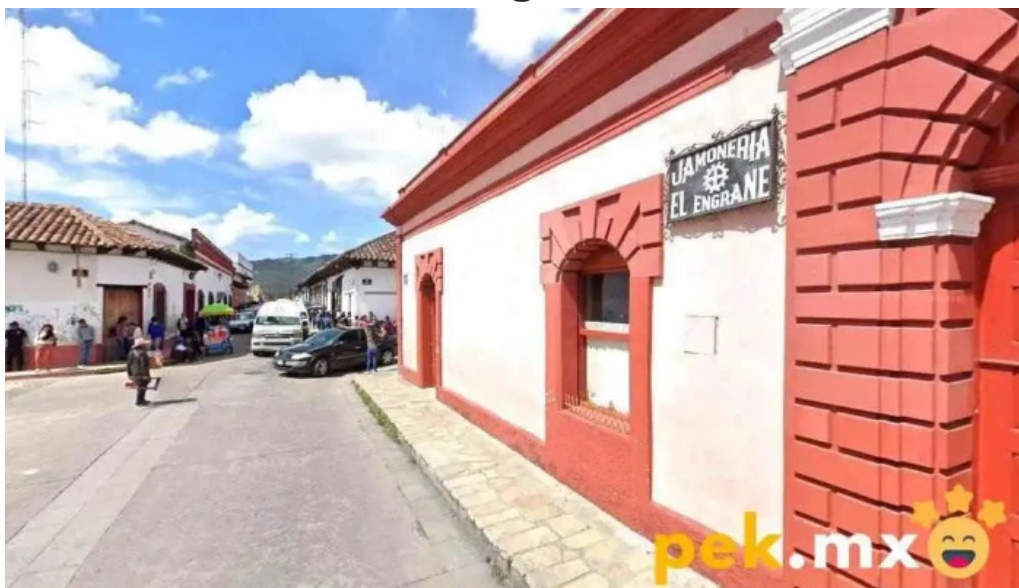

Lunes

9?AM - 2 PM 4:30–8 PM

Martes

9?AM - 2 PM 4:30–8 PM

Miércoles

9?AM - 2 PM 4:30–8 PM

Jueves

9?AM - 2 PM 4:30–8 PM

Viernes

9?AM - 2 PM 4:30–8 PM

Sábado

9?AM - 2 PM 4:30–8 PM

Domingo

9?AM - 2 PM 4:30–8 PM

El sitio web es [Cerrajería la Llave Mágica](#)

Si es necesario alterar alguna información que considere que no es acertado en esta web, le rogamos haga llegar un mensaje e lo solucionaremos a la brevedad. Desde ya agradecidos.

Imágenes

Cerrajería la llave mágica san cristobal de las casas