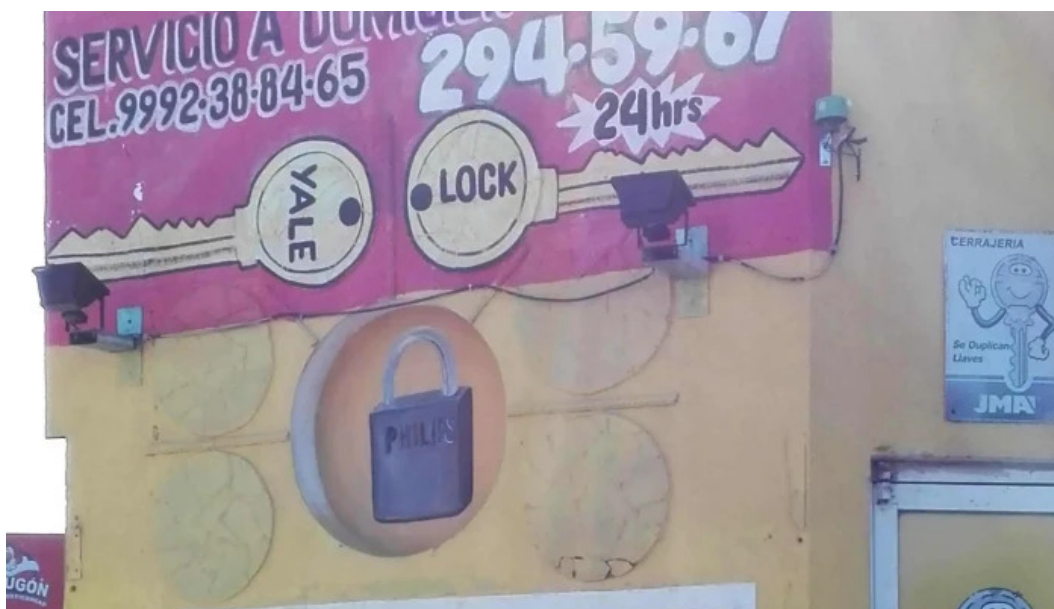

## Cerrajería Bethel Plus - Mérida

mérida

I'm not a robot 

Publicado el: 13/02/25	Visitas: 1001
Comentarios: 0	Ver comentarios
Votos: 91	Puntaje: 4.6

[https://www.pek.mx/cerrajero/merida/cerrajería-bethel-plus-merida\\_153215.php](https://www.pek.mx/cerrajero/merida/cerrajería-bethel-plus-merida_153215.php)