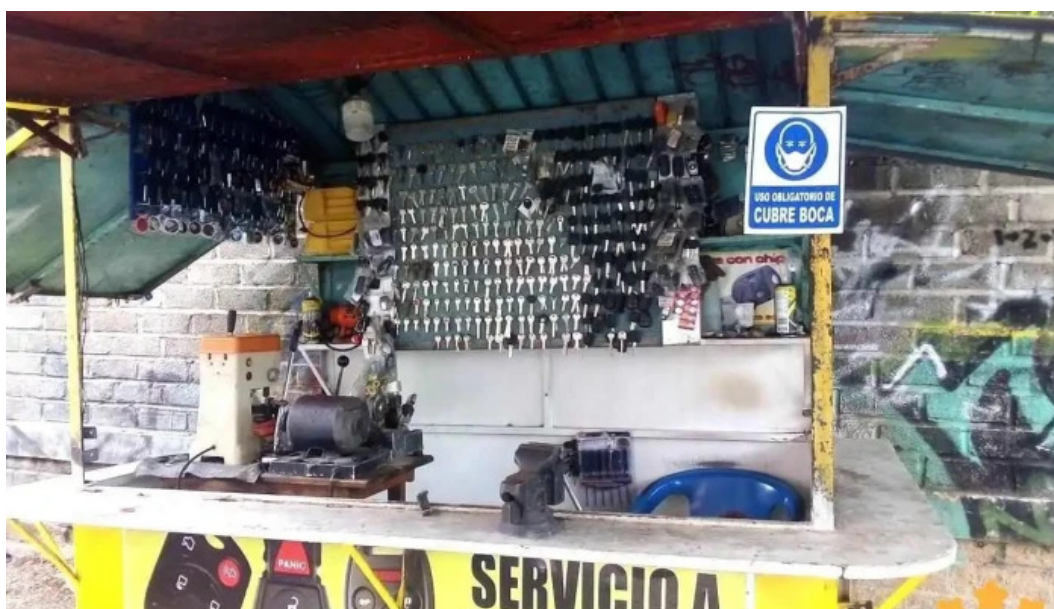

jiutepec

Cerrajería Progreso - Jiutepec

Cerrajero Cerrajería Progreso en Jiutepec, Morelos

Si buscas un **cerrajero confiable** en Jiutepec, Morelos, no busques más. La **Cerrajería Progreso** es la opción ideal para atender todas tus necesidades de cerrajería.