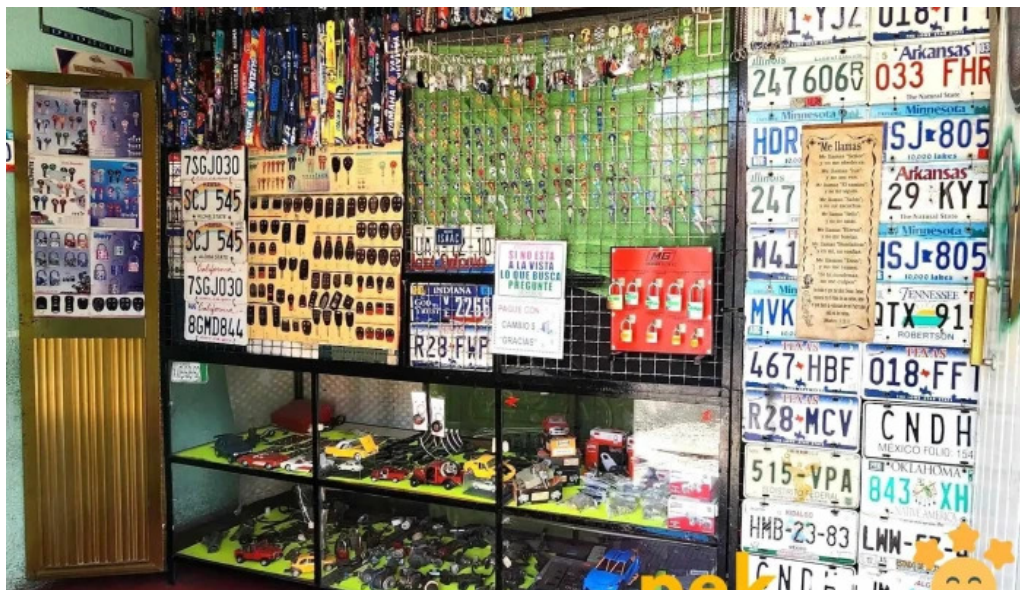

Autocerrajería kimberly interior